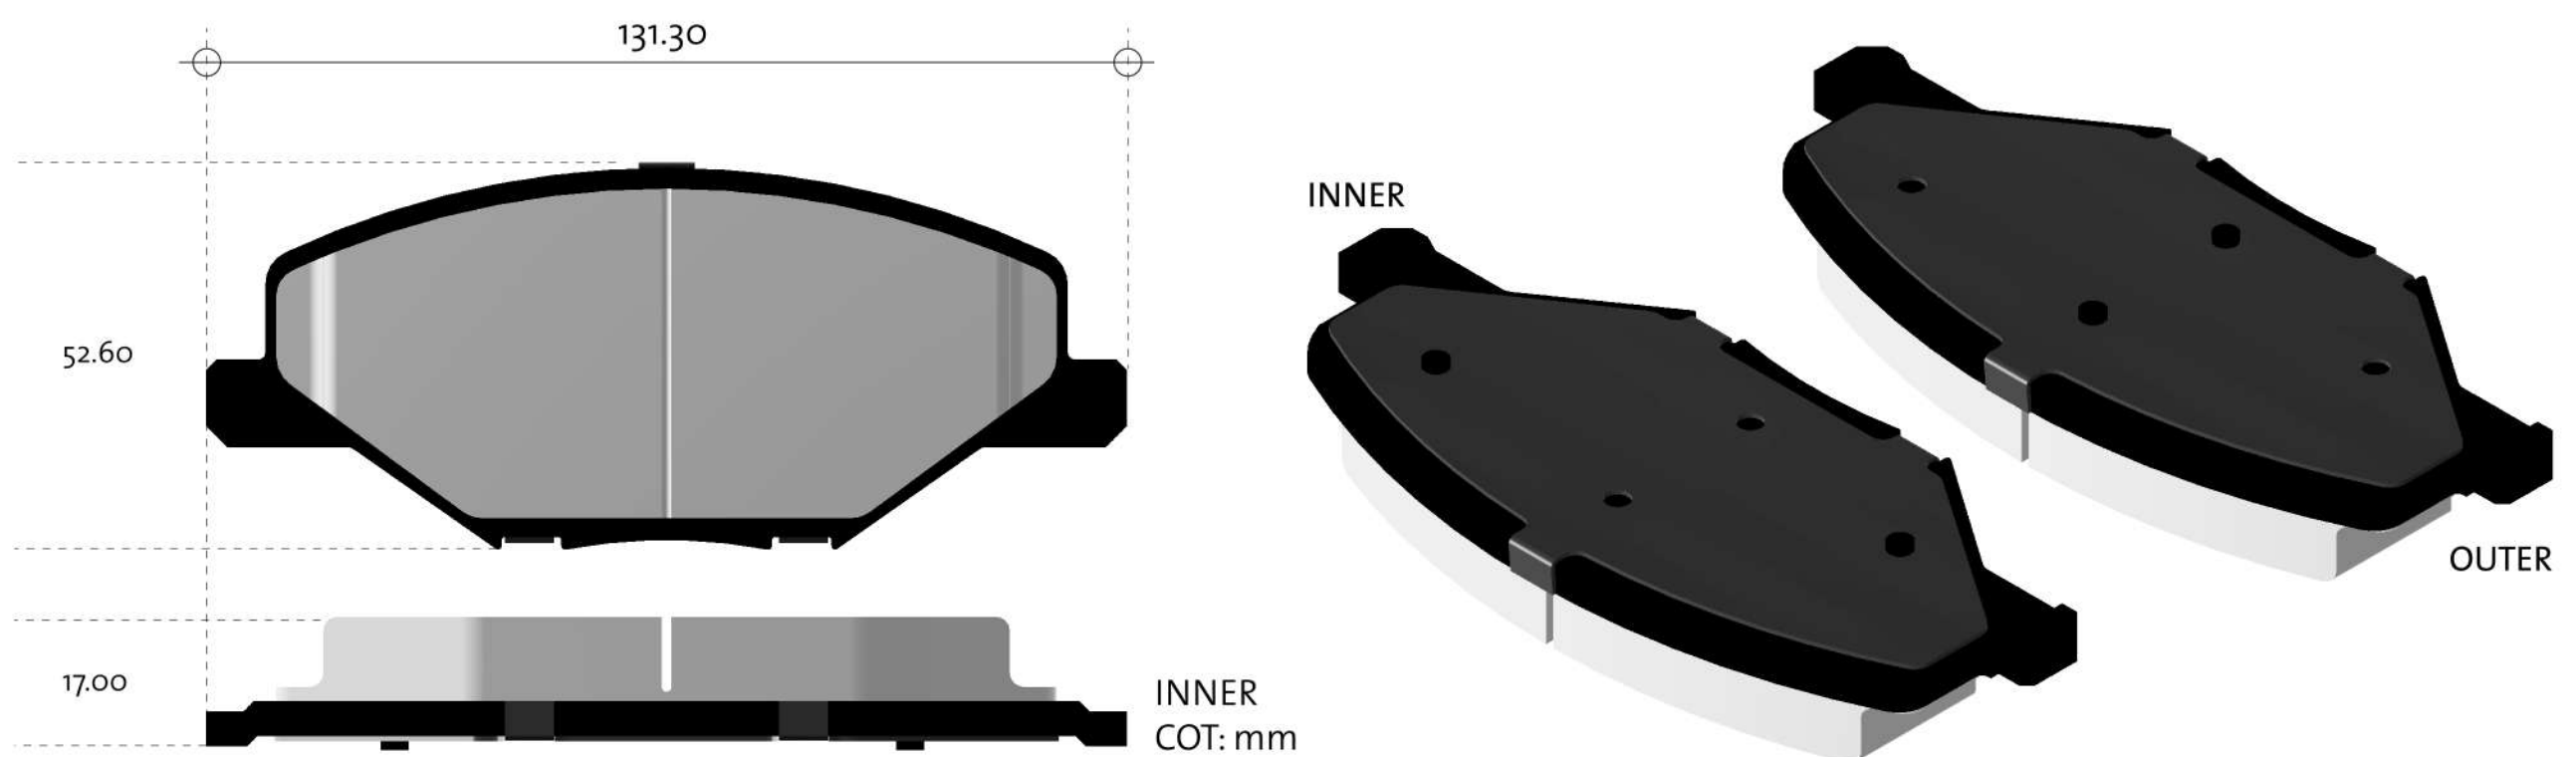

MARCA:

Nissan

MODELO:

Polo 15-23
Vento 14-23

POSICIÓN:

Delantera

D

100%
COPPER-FREE
VEHICLE-SPECIFIC