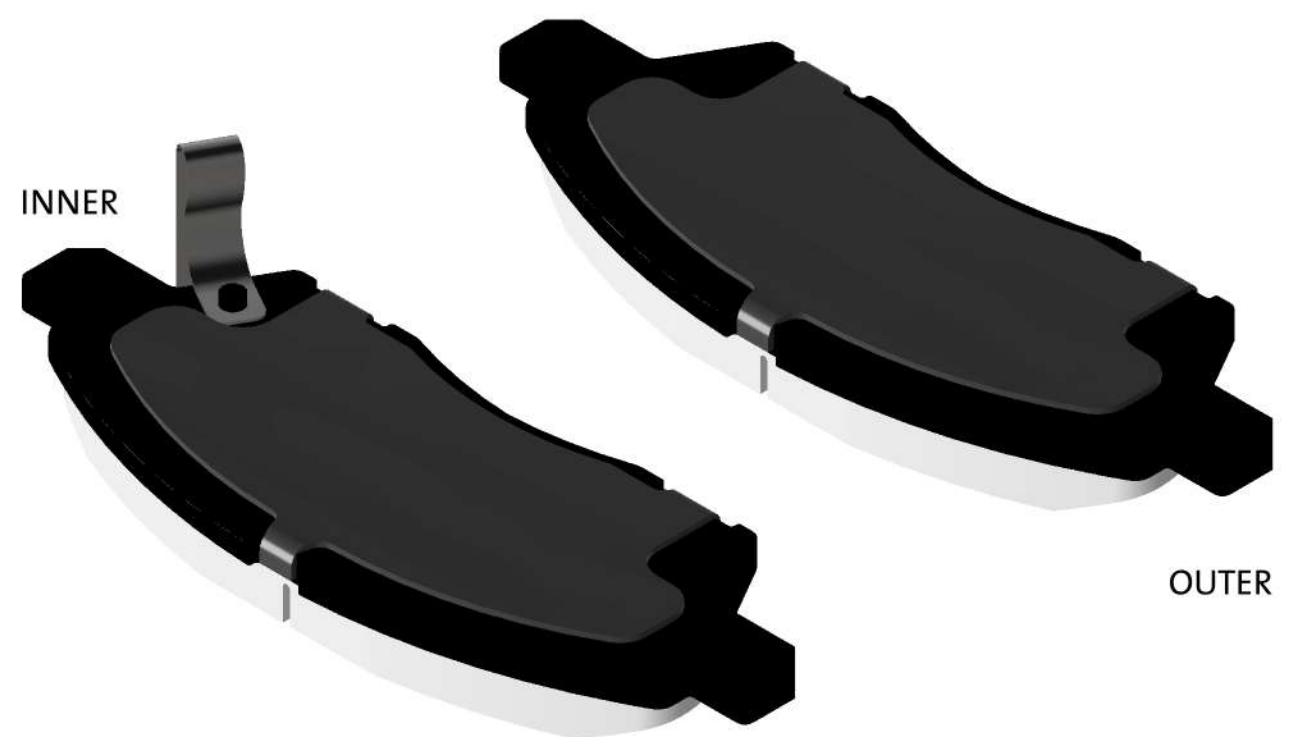

MARCA:

Nissan
Nissan Dongfeng

MODELO:

March 11-23, Note 14-21
Versa 12-20 (incluye V Drive,Go)
Tiida 04-05, Livina 04-08
Bluebird 07-08

POSICIÓN:

Delantera
D

100%
COPPER-FREE
VEHICLE-SPECIFIC