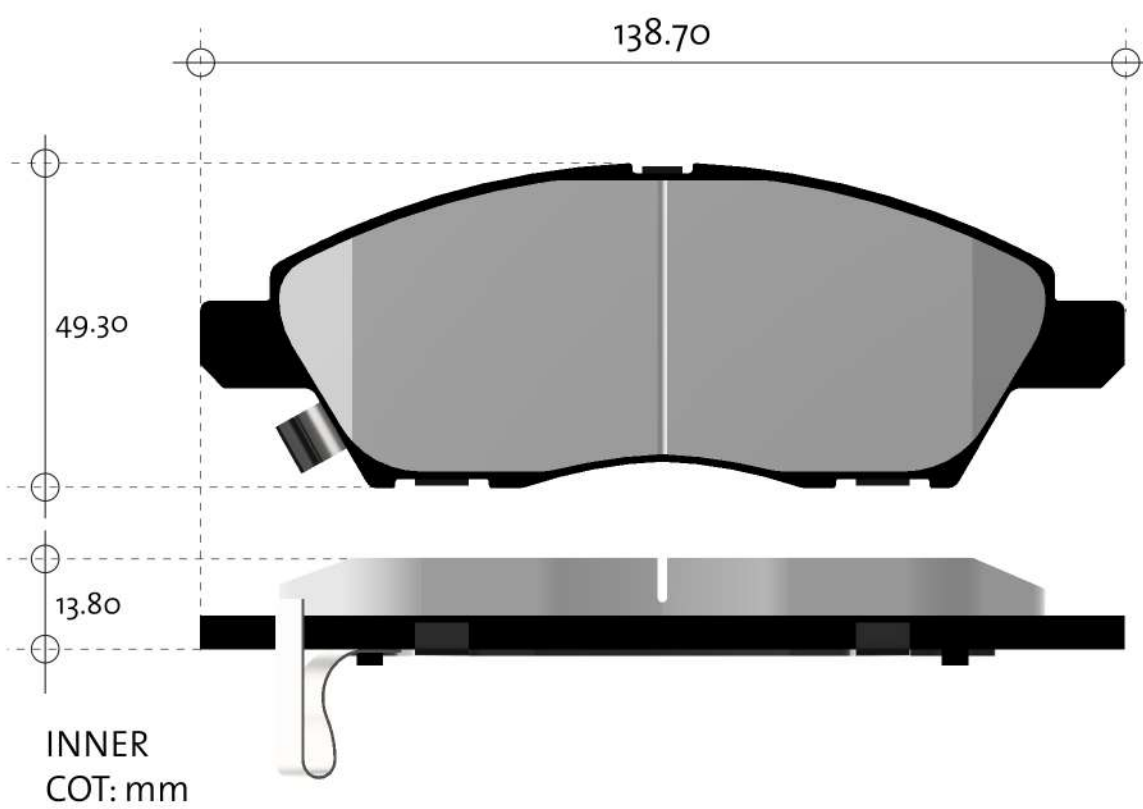

MARCA:

Nissan
Nissan Dongfeng

MODELO:

March 11-23, Note 14-21
Versa 12-20 (incluye V Drive,Go)
Tiida 04-05, Livina 04-08
Bluebird 07-08

POSICIÓN:

Delantera
D

100%
COPPER-FREE
VEHICLE-SPECIFIC